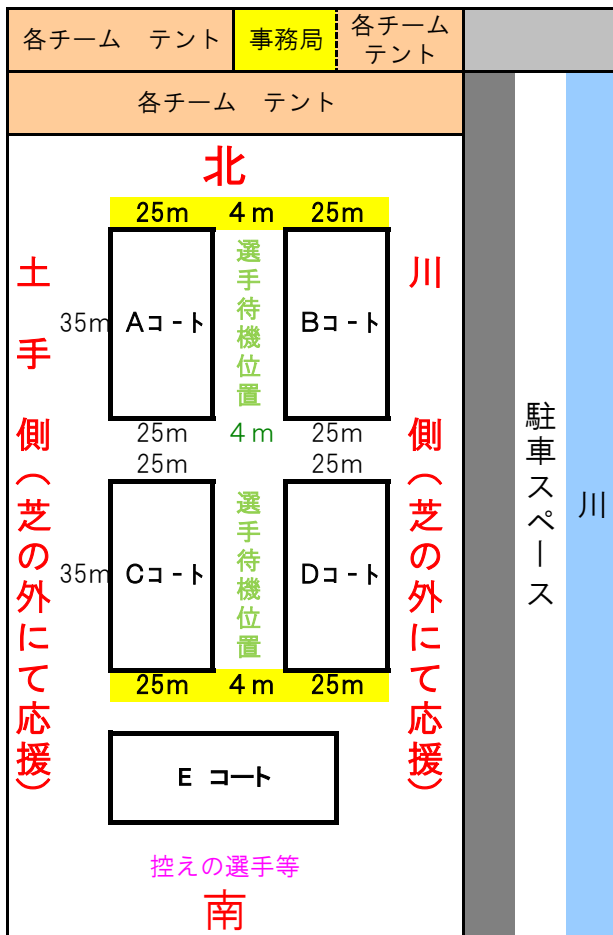

平成30年度 Dリーグ（3年生以下）

第3節 7月14日（土）小雨決行

場所：河川敷Bコート（芝生コート）

※天候が曖昧な際、7時にジュニア指導部掲示板にてご案内いたします。

No.	時刻	A	B	C	D	E
1	9:00 ~ 9:20	金子A 浮・新A	泉川A 金栄A	宮・惣A 船木A	高津A 角野	1年生の試合(U7) ・高津4名 ・泉川3名
2	9:30 ~ 9:50	高津B 浮・新B	金栄B 泉川B			
3	10:00 ~ 10:20	角野 宮・惣A	泉川A 高津A	金子A 船木A		
4	10:30 ~ 10:50	金栄A 浮・新A	高津B 泉川B	金栄B 浮・新B	U7	
5	11:00 ~ 11:20	金栄A 金子A	浮・新A 高津A	宮・惣A 泉川A		
6	11:30 ~ 11:50	角野 船木A	高津B 金栄B	泉川B 浮・新B		
7	13:30 ~ 13:50	大生院 中萩A	金子B 宮・惣B	中萩B 船木B	中萩C 新居浜G	
8	14:00 ~ 14:20	大生院 新居浜G	金子B 船木B	宮・惣B 中萩A	船木C 中萩C	
9	14:30 ~ 14:50					
10	15:00 ~ 15:20	金子B 中萩A	大生院 船木B	中萩B 新居浜G	宮・惣B 船木C	
11	15:30 ~ 15:50	宮・惣B 新居浜G	大生院 中萩B	金子B 船木C	船木B 中萩C	

コートの空いている所は試合をしていないチームで利用して下さい。

コート設営（8時から）  
スコアカード（事務局まで取りに来て下さい）  
スコアカード（事務局まで届けて下さい）  
ネットを南中横倉庫まで

午前の部・午後の部にて試合を実施します。  
午前の部終了後、スコアカードを事務局まで。  
午後の部終了後、スコアカードを事務局まで。  
午後の部 最終試合右側のチームはネットを南中横倉庫まで返却。

橋の下 →

※芝生以外の場所 →

コートは、  
縦35M  
横25m  
川側の側溝から  
2M空けてください

土手の上の応援は禁止

第3節		
部	No.	チーム名
午 前 の 部	1	角野
	2	高津A
	3	高津B
	4	金栄A
	5	金栄B
	6	浮・新A
	7	浮・新B
	8	船木A
	9	泉川A
	10	泉川B
	11	宮・惣A
	12	金子A
午 後 の 部	1	大生院
	2	船木B
	3	船木C
	4	宮・惣B
	5	新居浜G
	6	中萩A
	7	中萩B
	8	中萩C
	9	金子B