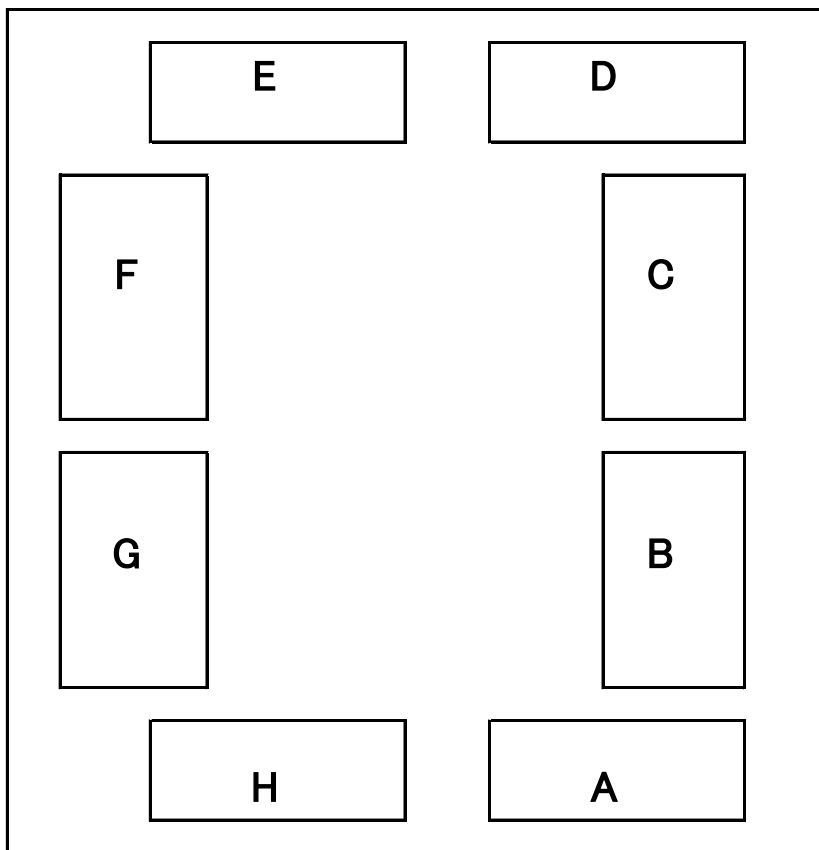

審判は前半(左チーム)後半は(右チーム)

Bコート

15分-3分-15分

NO	対戦相手	審判	試合時間
1	三津浜-川南	相互	10:00~10:40
2	栗井-松山垣生	相互	10:40~11:20
3	三津浜-川上	相互	11:20~12:00
4	栗井-岡小	相互	12:00~12:40
5	川南-川上	相互	12:40~13:20
6	松山垣生-岡小	相互	13:20~14:00
7		相互	14:00~14:40

審判は前半(左チーム)後半は(右チーム)

※勝点差2以内で、直接対戦が無い場合は決定戦を実施

競技規則

- : 順位決定方法 勝点-3・PK勝ち-2・PK負け-1・負け-0
- : 1・勝点・2・得失点差・3・総得点・4・総失点・5・直接対戦結果・6・トス
- : 同点の場合は3人のPKを行う。

: オフサイドなし・キックオフゴール無し

注意事項

- 1: 今回も大変おおくのチームの参加していただいています。車の台数を各チーム**4台**にさせていただきます。ご協力願います。
・当日も車両の誘導員をおきますので、必ず誘導員の指示に従って下さい。
- 2: ご父兄の応援は基本スタンドからの応援とします。尚コートによっては観ずらい場合は大会本部の指示の導線をつかうようにしてください。
- 3: 試合中の飲料水は芝生保護のため、スポーツ飲料は禁止です。
芝生上は水のみにしてください。
- 4: チームベンチは側溝外のところに設置すること。

※路上駐車しますと警察より違反切符を切られる恐れがありますので、十分ご注意下さい。
応援等の車が来る場合は、河川敷に駐車し乗り合わせにて来てください。

(フロントガラスの前に、チーム名・台数がわかるように明記してください。)

観客席(西側)

観客席(東側)

コート配置図

大会本部

ウェーブテント