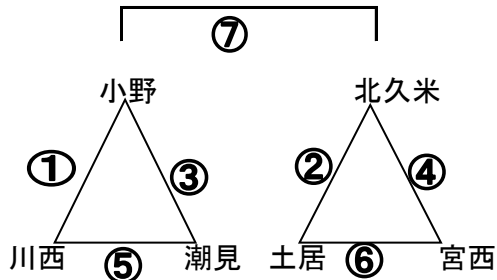

審判は前半(左チーム)後半は(右チーム)

Bコート

15分-3分-15分

NO	対戦相手	審判	試合時間
1	三津浜-川南	相互	10:00~10:40
2	栗井-松山垣生	相互	10:40~11:20
3	三津浜-川上	相互	11:20~12:00
4	栗井-岡小	相互	12:00~12:40
5	川南-川上	相互	12:40~13:20
6	松山垣生-岡小	相互	13:20~14:00
7		相互	14:00~14:40

審判は前半(左チーム)後半は(右チーム)

Cコート

15分-3分-15分

NO	対戦相手	審判	試合時間
1	麻生-泉川	相互	10:00~10:40
2	宮前-金子	相互	10:40~11:20
3	麻生-水都	相互	11:20~12:00
4	宮前-HKTT	相互	12:00~12:40
5	泉川-水都	相互	12:40~13:20
6	金子-HKTT	相互	13:20~14:00
7		相互	14:00~14:40

審判は前半(左チーム)後半は(右チーム)

Dコート

15分-3分-15分

NO	対戦相手	審判	試合時間
1	小野-川西	相互	10:00~10:40
2	北久米-土居	相互	10:40~11:20
3	小野-潮見	相互	11:20~12:00
4	北久米-堀江	相互	12:00~12:40
5	川西-潮見	相互	12:40~13:20
6	土居-堀江	相互	13:20~14:00
7		相互	14:00~14:40