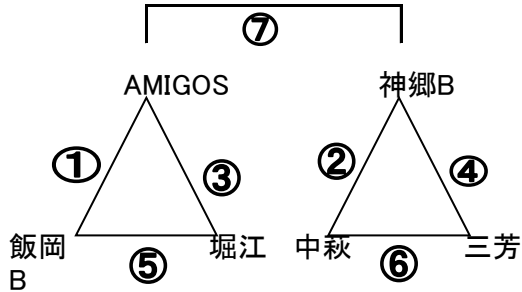

Fコート

15分-3分-15分

NO	対戦相手	審判	試合時間
1	AMIGOS-飯岡B	相互	10:00~10:40
2	神郷B-双葉	相互	10:40~11:20
3	AMIGOS-菅田	相互	11:20~12:00
4	神郷B-三芳	相互	12:00~12:40
5	飯岡B-菅田	相互	12:40~13:20
6	双葉-三芳	相互	13:20~14:00
7		相互	14:00~14:40

審判は前半(左チーム)後半は(右チーム)