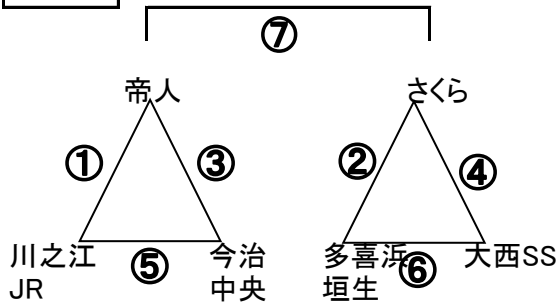

6月16日

JFAキッズ (U-10) サッカーフェスティバル2018愛媛

組合せ

Aコート

監督会議 9:30

15分-3分-15分

NO	対戦相手	審判	試合時間
1	帝人-川之江	相互	10:00~10:40
2	さくら-多喜浜	相互	10:40~11:20
3	帝人-今治中央	相互	11:20~12:00
4	さくら-大西SS	相互	12:00~12:40
5	川之江-今治中央	相互	12:40~13:20
6	多喜浜-大西SS	相互	13:20~14:00
7		相互	14:00~14:40

審判は前半(左チーム)後半は(右チーム)