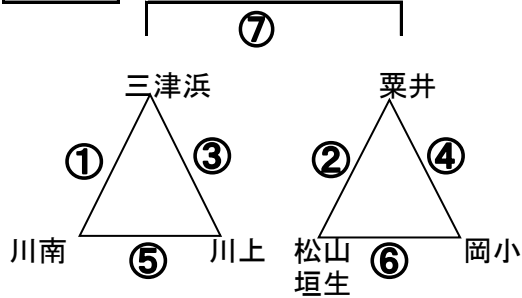

審判は前半(左チーム)後半は(右チーム)

Bコート

15分-3分-15分

NO	対戦相手	審判	試合時間
1	三津浜-川南	相互	10:00~10:40
2	栗井-松山垣生	相互	10:40~11:20
3	三津浜-川上	相互	11:20~12:00
4	栗井-岡小	相互	12:00~12:40
5	川南-川上	相互	12:40~13:20
6	松山垣生-岡小	相互	13:20~14:00
7		相互	14:00~14:40