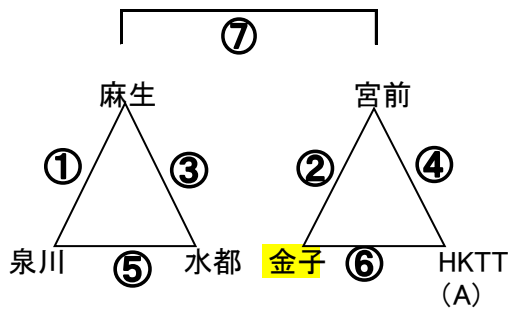

審判は前半(左チーム)後半は(右チーム)

Bコート

15分-3分-15分

NO	対戦相手	審判	試合時間
1	三津浜-川南	相互	10:00~10:40
2	栗井-松山垣生	相互	10:40~11:20
3	三津浜-川上	相互	11:20~12:00
4	栗井-岡小	相互	12:00~12:40
5	川南-川上	相互	12:40~13:20
6	松山垣生-岡小	相互	13:20~14:00
7		相互	14:00~14:40

審判は前半(左チーム)後半は(右チーム)

Cコート

15分-3分-15分

NO	対戦相手	審判	試合時間
1	麻生-泉川	相互	10:00~10:40
2	宮前-金子	相互	10:40~11:20
3	麻生-水都	相互	11:20~12:00
4	宮前-HKTT	相互	12:00~12:40
5	泉川-水都	相互	12:40~13:20
6	金子-HKTT	相互	13:20~14:00
7		相互	14:00~14:40

審判は前半(左チーム)後半は(右チーム)

Dコート

15分-3分-15分

NO	対戦相手	審判	試合時間
1	小野-川西	相互	10:00~10:40
2	北久米-土居	相互	10:40~11:20
3	小野-潮見	相互	11:20~12:00
4	北久米-堀江	相互	12:00~12:40
5	川西-潮見	相互	12:40~13:20
6	土居-堀江	相互	13:20~14:00
7		相互	14:00~14:40