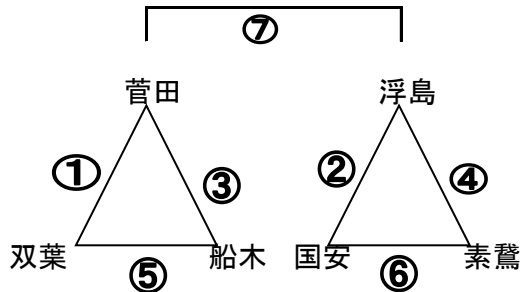

審判は前半(左チーム)後半は(右チーム)

Fコート

15分-3分-15分

NO	対戦相手	審判	試合時間
1	AMIGOS-飯岡B	相互	10:00~10:40
2	神郷B-双葉	相互	10:40~11:20
3	AMIGOS-菅田	相互	11:20~12:00
4	神郷B-三芳	相互	12:00~12:40
5	飯岡B-菅田	相互	12:40~13:20
6	双葉-三芳	相互	13:20~14:00
7		相互	14:00~14:40

審判は前半(左チーム)後半は(右チーム)

Gコート

15分-3分-15分

NO	対戦相手	審判	試合時間
1	菅田-双葉	相互	10:00~10:40
2	浮島-国安	相互	10:40~11:20
3	菅田-船木	相互	11:20~12:00
4	浮島-素鷲	相互	12:00~12:40
5	双葉-船木	相互	12:40~13:20
6	国安-素鷲	相互	13:20~14:00
7		相互	14:00~14:40