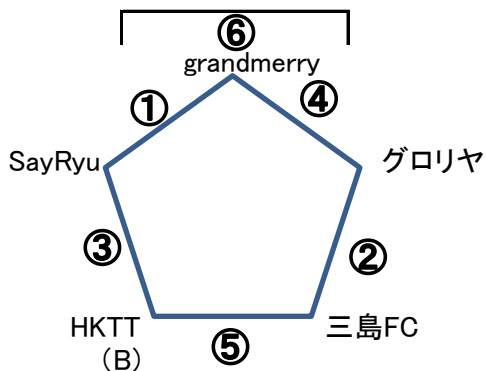

審判は前半(左チーム)後半は(右チーム)

Gコート

15分-3分-15分

NO	対戦相手	審判	試合時間
1	菅田-双葉	相互	10:00~10:40
2	浮島-国安	相互	10:40~11:20
3	菅田-船木	相互	11:20~12:00
4	浮島-素鷲	相互	12:00~12:40
5	双葉-船木	相互	12:40~13:20
6	国安-素鷲	相互	13:20~14:00
7		相互	14:00~14:40

審判は前半(左チーム)後半は(右チーム)

Hコート

15分-3分-15分

NO	対戦相手	審判	試合時間
1	grandmerry-SayRyu	相互	10:00~10:40
2	グロリヤ-三島	相互	10:40~11:20
3	Sayryu-HKTT	相互	11:20~12:00
4	グロリヤ-grandmerry	相互	12:00~12:40
5	HKTT-三島FC	相互	12:40~13:20
6		相互	13:20~14:00