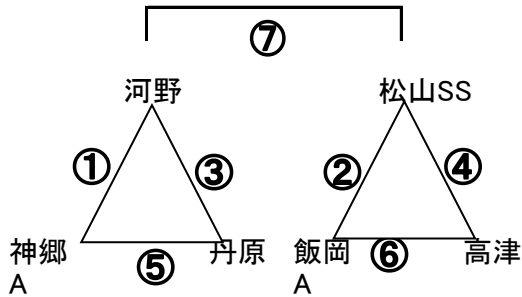

Eコート

15分-3分-15分

NO	対戦相手	審判	試合時間
1	河野-神郷A	相互	10:00~10:40
2	松山SS-飯岡A	相互	10:40~11:20
3	河野-丹原	相互	11:20~12:00
4	松山SS-高津	相互	12:00~12:40
5	神郷A-丹原	相互	12:40~13:20
6	飯岡A-高津	相互	13:20~14:00
7		相互	14:00~14:40

審判は前半(左チーム)後半は(右チーム)