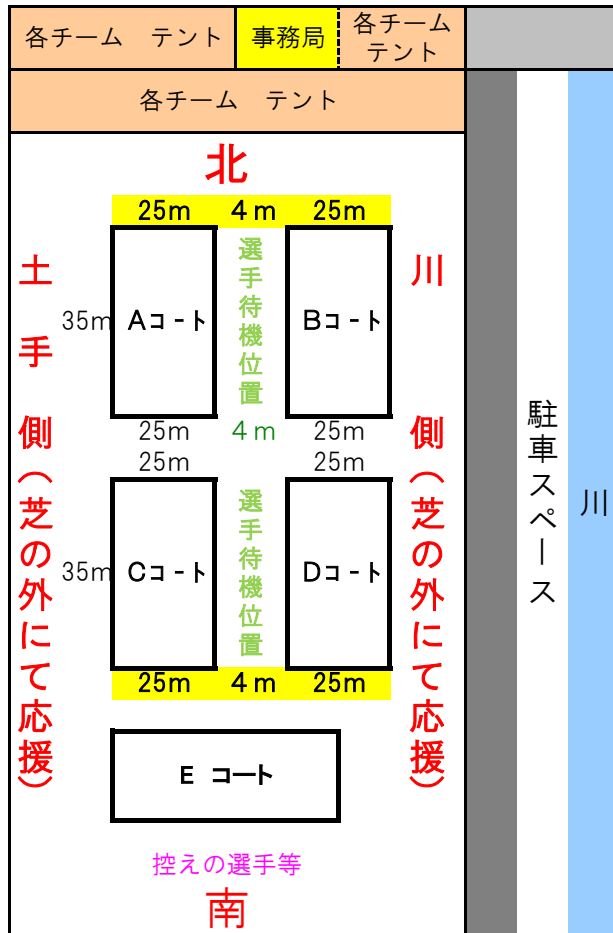

平成30年度 Dリーグ（3年生以下）

第1節 6月17日（日） 小雨決行

場所：河川敷Bコート（芝生コート）

※天候が曖昧な際、7時にジュニア指導部掲示板にてご案内いたします。

No.	時刻	A	B	C	D	E
1	9:00 ~ 9:20	角野A 金子A	船木A 金栄A	中萩A 高津A	金子B 多・垣	1年の試合（U7） 高津4名 船木2名
2	9:30 ~ 9:50	船木C 角野B	金栄B 高津B	中萩C 船木B	角野A 中萩B	
3	10:00 ~ 10:20	金子B 金栄A	船木A 中萩A	高津A 金子A	多・垣 船木C	
4	10:30 ~ 10:50	角野B 高津B	金栄B 中萩C	角野A 船木B	金子B 中萩B	
5	11:00 ~ 11:20	船木A 高津A	金栄A 多・垣	中萩A 金子A	高津B 船木C	
6	11:30 ~ 11:50	角野B 中萩C	金栄B 船木B	船木C 中萩B		
7	13:30 ~ 13:50	宮・惣A 浮・新A	泉川A 神郷A	浮・新B 新居浜G		1年の試合（U7） 泉川3名 浮・新3名 神郷1チーム
8	14:00 ~ 14:20	泉川B 宮・惣B	宮・惣A 神郷B	浮・新A 神郷A		
9	14:30 ~ 14:50	泉川A 新居浜G	浮・新B 宮・惣B	泉川B 神郷B		
10	15:00 ~ 15:20	宮・惣A 神郷A	浮・新A 新居浜G			
11	15:30 ~ 15:50	宮・惣A 泉川B	宮・惣B 神郷B	泉川A 浮・新B		

コートの空いている所は試合をしていないチームで利用して下さい。

コート設営（8時から）
スコアカード（事務局まで取りに来て下さい）
スコアカード（事務局まで届けて下さい）
ネットを南中横倉庫まで

午前の部・午後の部にて試合を実施します。
午前の部終了後、スコアカードを事務局まで。
午後の部終了後、スコアカードを事務局まで。
午後の部 最終試合右側のチームはネットを南中横倉庫まで返却。

橋の下 →
※芝生以外の場所 →
コートは、
縦35M
横25m
川側の側溝から
2M空けてください

第1節		
部	No.	チーム名
午 前 の 部	1	金子A
	2	金子B
	3	角野A
	4	角野B
	5	高津A
	6	高津B
	7	金栄A
	8	金栄B
	9	多・垣
	10	船木A
	11	船木B
	12	船木C
	13	中萩A
	14	中萩B
	15	中萩C
午 後 の 部		
	1	宮・惣A
	2	宮・惣B
	3	新居浜G
	4	泉川A
	5	泉川B
	6	浮島・新小A
	7	浮島・新小B
	8	神郷A
9	神郷B	