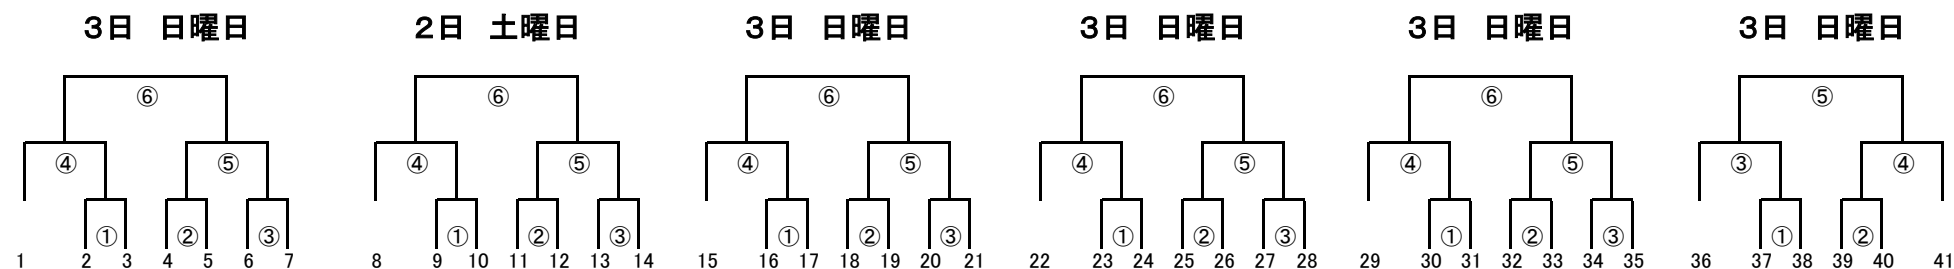

JFA 第42回 南海放送・JAバンクえひめカップ愛媛県少年サッカー大会東予地区予選組合せ

6月2(土)、3日(日) 自由な交替、〇〇審判で実施

- 1 オーカーズ
- 2 神郷
- 3 川南
- 4 三芳
- 5 角野
- 6 今治中央
- 7 飯岡

- 8 大西K
- 9 多喜浜・垣生
- 10 泉川
- 11 水都
- 12 NORTH
- 13 今治南
- 14 三島FC

- 15 周布
- 16 今治西
- 17 土居
- 18 SayRyu
- 19 HKTT
- 20 清水
- 21 金子

- 22 ラソフォルテ
- 23 神拝
- 24 LITカンテラ
- 25 西条
- 26 川西
- 27 国安
- 28 川之江

- 29 大生院
- 30 大西SS
- 31 壬生川
- 32 多賀
- 33 LITセレソン
- 34 今治東
- 35 イーグルス

- 36 高津
- 37 丹原
- 38 アミーゴス
- 39 豊岡
- 40 Sierra
- 41 吉井

○ シードチーム ◆ 会場長

会場 スポーツパークB
会場長 今治中央

会場 桜井海浜
会場長 NORTH

会場 スポーツパークA
会場長 今治西

会場 グリーンフィールドC
会場長 川西

会場 グリーンフィールドA
会場長 大生院

会場 グリーンフィールドB
会場長 高津

※ 9:30から代表者会議を各会場で行います。監督証、指導者ライセンス、審判証、選手登録カードをご確認ください。
※スポーツパークは、11:30から代表者会議です。

*審判について
審判は各ブロックごとの帯同審判員によりお願い致します。

※ 各会場では熱中症指数計を使って、温度を計測してください。
飲水タイムは会場長の判断でお願いします。時計は止めてください。