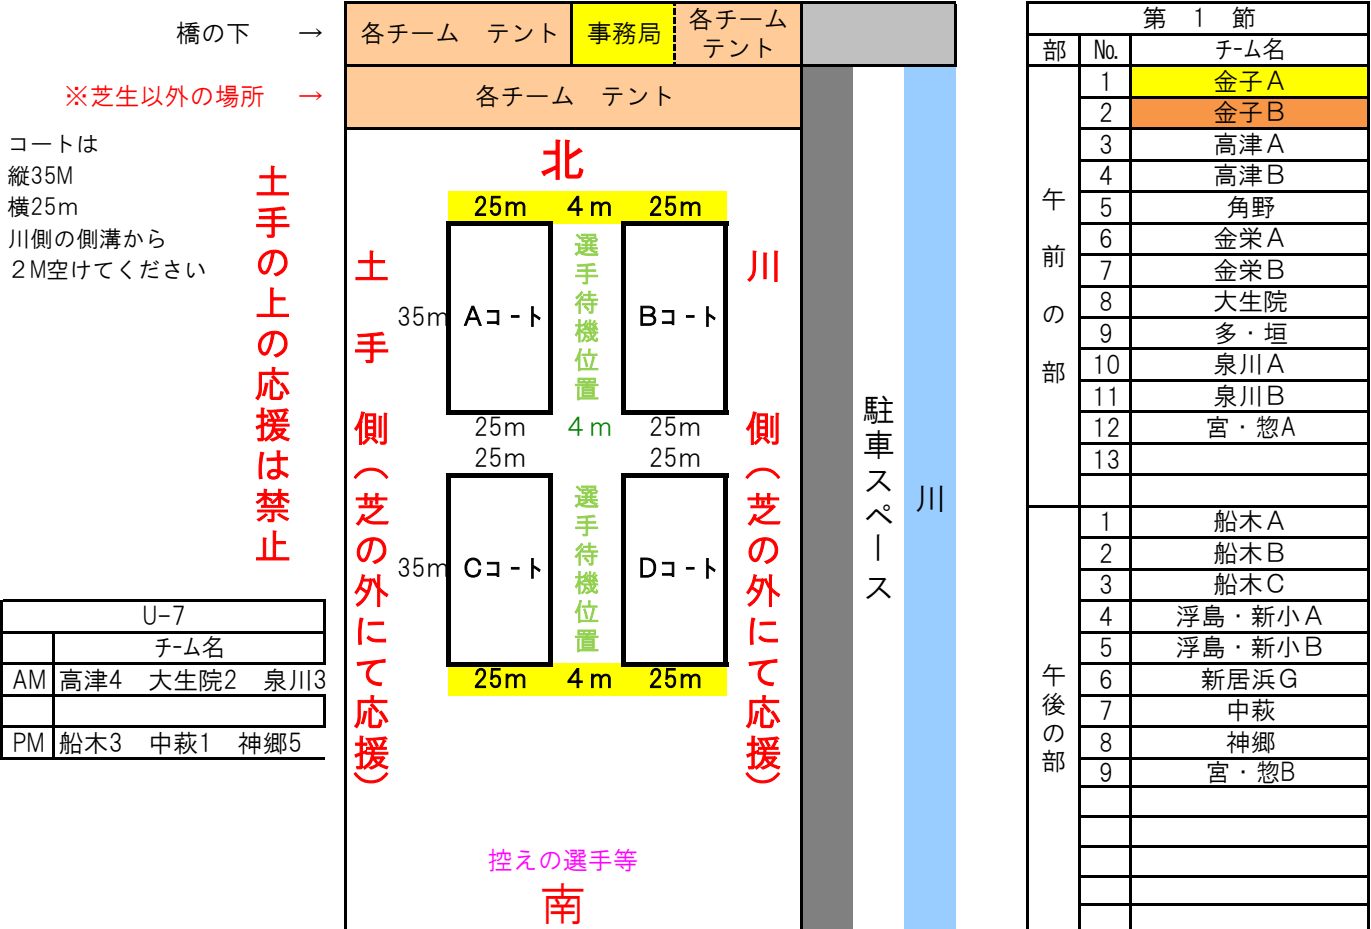

平成30年度 Dリーグ（3年生以下）

第1節 5月20日（日） 小雨決行

場所：河川敷Bコート（芝生コート）

※天候が曖昧な際、7時にジュニア指導部掲示板にてご案内いたします。

No.	時刻	A	B	C	D	
1	9:00 ~ 9:20	金子A 高津A	宮・惣A 金栄A	大生院 泉川A	多・垣 角野	1年の試合（U7） ・高津4名 ・大生院2名 ・泉川3名
2	9:30 ~ 9:50	金栄B 金子B	泉川B 高津B			
3	10:00 ~ 10:20	金子A 宮・惣A	高津A 金栄A	大生院 多・垣		
4	10:30 ~ 10:50	金栄B 泉川B	金子B 高津B	泉川A 角野		
5	11:00 ~ 11:20	金子A 金栄A	高津A 宮・惣A	大生院 角野		
6	11:30 ~ 11:50	金栄B 高津B	金子B 泉川B	泉川A 多・垣		
7	13:30 ~ 13:50	中萩 船木C	新居浜G 浮・新A	船木B 宮・惣B	1年の試合（U7） ・船木3名 ・中萩1名 ・神郷5名	
8	14:00 ~ 14:20	中萩 船木A		神郷 浮・新B		
9	14:30 ~ 14:50	新居浜G 船木B	宮・惣B 浮・新B	船木C 浮・新A		
10	15:00 ~ 15:20	中萩 新居浜G	浮・新A 船木B	神郷 船木A		
11	15:30 ~ 15:50	中萩 神郷	浮・新B 船木A	船木C 宮・惣B		
		※中萩さん試合数が多く連続で申し訳ありません！				

コート上の空いている所は試合をしていないチームで利用して下さい。

コート設営（8時から）
スコアカード（事務局まで取りに来て下さい）
スコアカード（事務局まで届けて下さい）
ネットを南中横倉庫まで

午前の部・午後の部にて試合を実施します。
午前の部終了後、スコアカードを事務局まで。
午後の部終了後、スコアカードを事務局まで。
午後の部 最終試合右側のチームはネットを南中横倉庫まで返却。

※ 注意事項

- 試合は5人制で行います。
- 試合時間は20分です。途中、給水タイムを2分前後とって下さい。（例 9分-2分-9分 *時計を止めずをお願いします）
- 審判は主審のみで正装のこと。（相互審判：前半-右側、後半-左側）
- 悪天候の場合は7時に試合の有無を決定します。指導部掲示板にてご確認ください。
- 各グラウンド第1試合目左側チーム：コート設営（※マーカーにて）右側チーム：審判カード（事務局まで）お願いします
- スコアカードは事務局（金子）にて用意しています。
- 試合時間は厳守でお願いいたします。
- ベンチは芝生の上には置かないようにして下さい。
- 応援は川側にてお願いいたします。ただし、ゴールの後ろは除きます。
- 河川敷Aコートの前には、車の駐車はご遠慮下さい。（なるべく乗り合わせでお願いします）
- 何か不明な点・確認事項がありましたら、当日は事務局（金子）までお願いします。