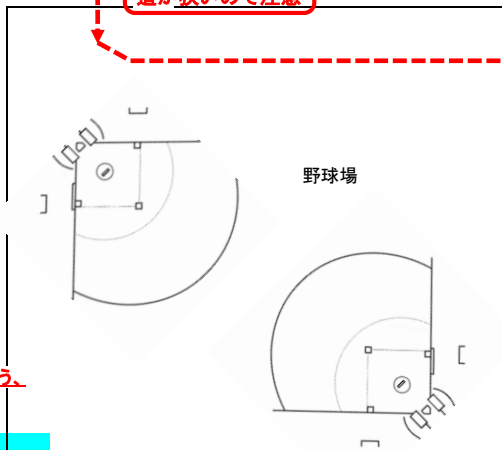

敷島通り

橋の手前を降りる
道が狭いので注意

各コート案内図

駐車スペースには限りがございます。
最小限のお車台数でお越し下さいますよう、
ご協力お願いいたします。

※野球場付近への駐車はご遠慮ください。

※これより北側↑の駐車スペースは
使用しないようお願いいたします。

Cコート 芝コート

Dコート

橋脚 橋脚 平形橋下

Eコート

U9会場

Fコート 芝コート

WC

テントスペース

中学生使用！

テントスペース **北側第2本部**