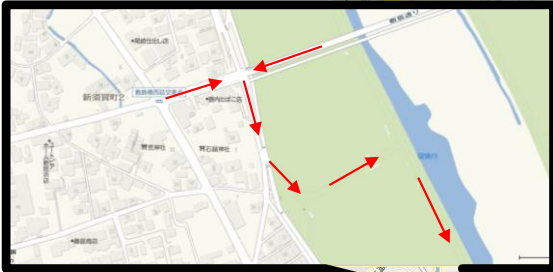

高津フェスティバルに伴う 主要マップ

- ①新居浜IC
- ②ホテル マックスビジョン
- ③試合会場
- ④どんどこ
(懇親会会場)

 試合会場

河川敷への出入口

④どんどこ

懇親会会場「どんどこ」

住所検索にてお越し下さい。 **愛媛県新居浜市宇高町4丁目4-36**
0897-36-0076