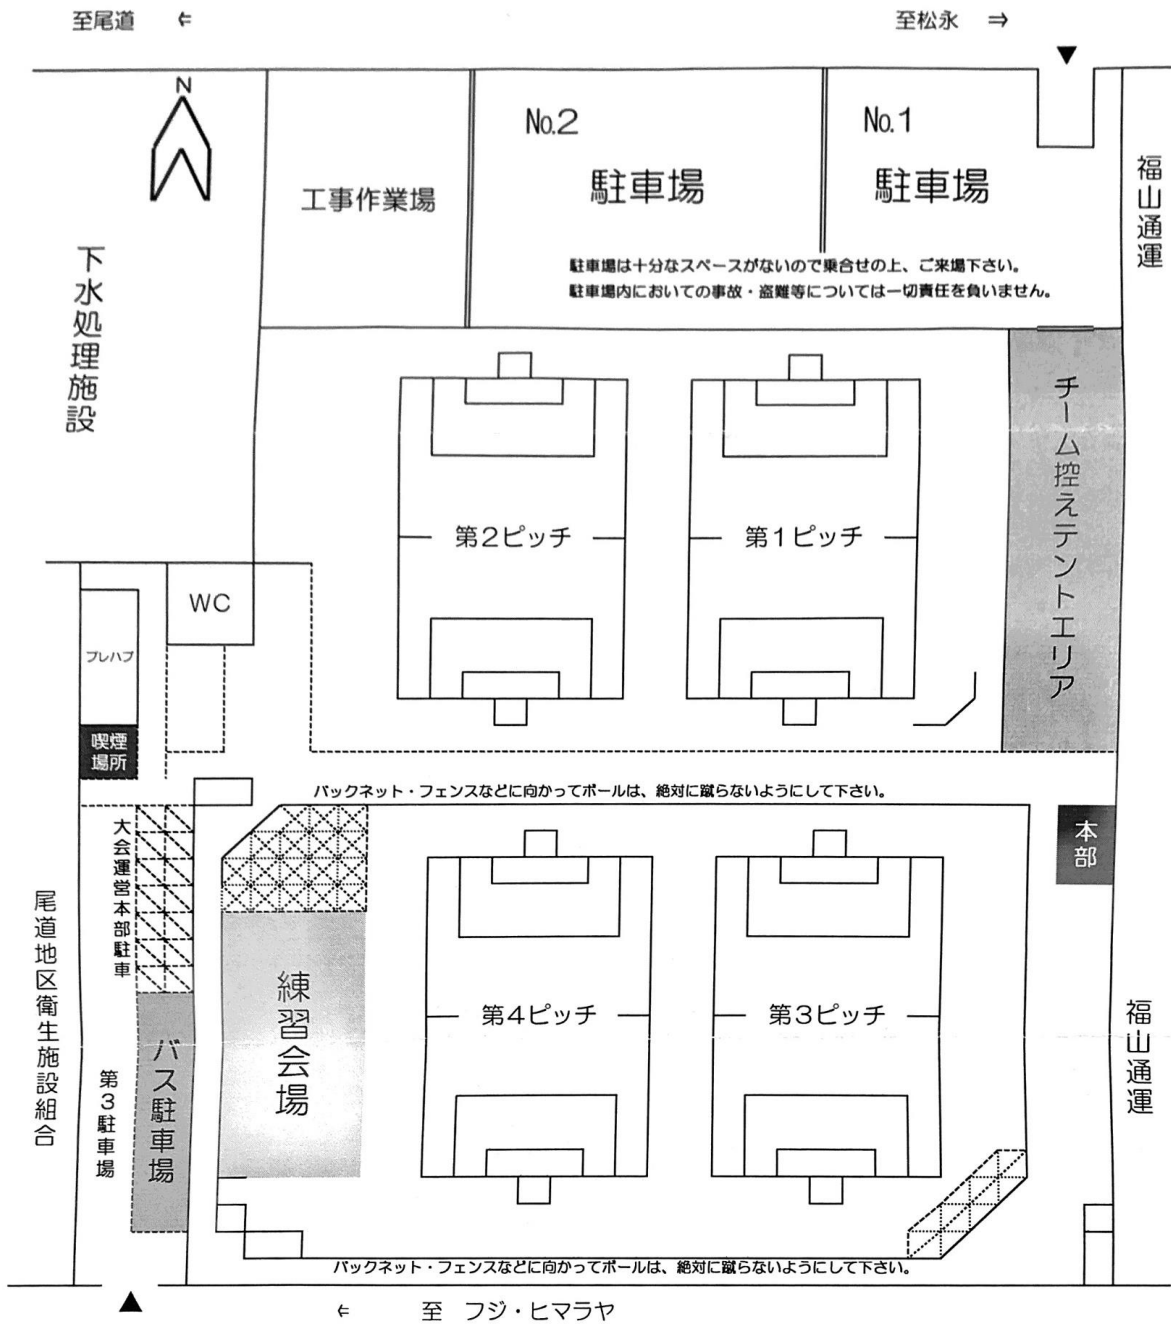

# 会場案内図

## 注意事項

- ① テントの設置場所は第1ピッチの東側を利用して下さい。 駐車場内においての事故・盗難等については一切責任を負いません。
- ② 一般の駐車場は、北側の福山通運の隣を利用して下さい。(No.1-2) 乗合せの上、ご来場下さい。
- ③ 大型バス・中型バスは、南側(衛生施設)の第3駐車場を利用して下さい。
- ④ バックネット・フェンスなどに向かってポールは、絶対に蹴らないようにして下さい。
- ⑤ タバコは決められた喫煙場所をお願いします。(会場内は禁煙)