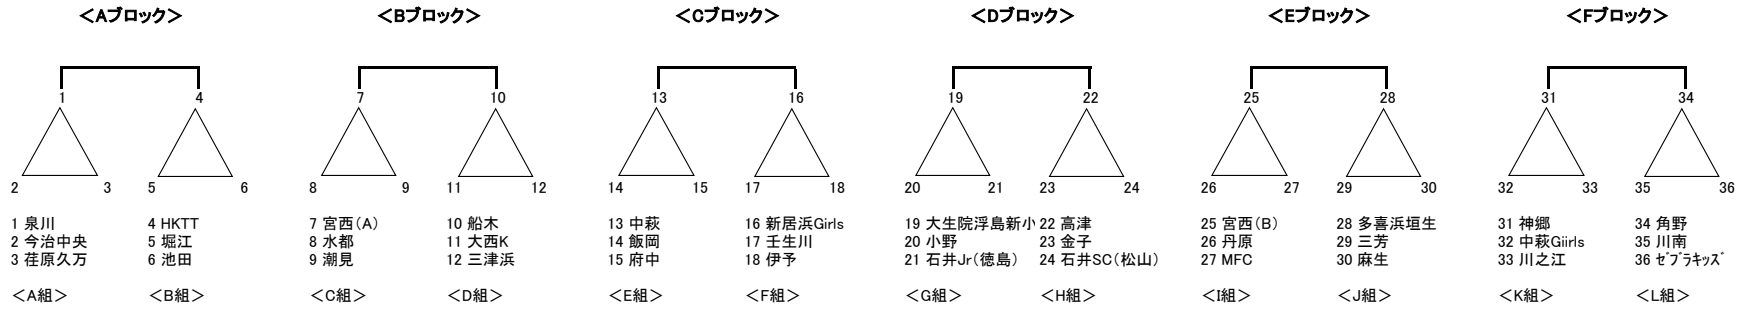

組み合わせ表

試合時間	(Aコート) 平形橋北側芝コート	審判	(Bコート) 平形橋南側芝コート	審判	(Gコート) 平形橋南側中コート	審判	(Dコート) 平形橋南端側コート	審判	(Eコート) 南中横北側	審判	(Fコート) 南中横南側	審判
1 9:00~9:35	泉川 vs 今治中央	HKTT	宮西(A) vs 水都	船木	中萩 vs 飯岡	新G	大生院・浮島・新小 vs 小野	高津	宮西(B) vs 丹原	多垣	神郷 vs 中萩Girls	角野
2 9:40~10:15	HKTT vs 堀江	泉川	船木 vs 大西K	宮西	新居浜Girls vs 壬生川	中萩	高津 vs 金子	大生院	多喜浜垣生 vs 三芳	宮西(B)	角野 vs 川南	神郷
3 10:20~10:55	今治中央 vs 荏原久万	堀江	水都 vs 潮見	大西K	飯岡 vs 府中	壬生川	小野 vs 石井Jr(徳島)	金子	丹原 vs MFC	三芳	中萩Girls vs 川之江	川南
4 11:00~11:35	堀江 vs 池田	今治中央	大西K vs 三津浜	水都	壬生川 vs 伊予	飯岡	金子 vs 石井SC(松山)	小野	三芳 vs 麻生	丹原	川南 vs セブラキッズ	中G
5 11:40~12:15	泉川 vs 荏原久万	池田	宮西(A) vs 潮見	三津浜	中萩 vs 府中	伊予	大生院・浮島・新小 vs 石井Jr(徳島)	石井SC	宮西(B) vs MFC	麻生	神郷 vs 川之江	セブラキッズ
6 12:20~12:55	HKTT vs 池田	荏原久万	船木 vs 三津浜	潮見	新居浜Girls vs 伊予	府中	高津 vs 石井SC(松山)	石井Jr	多喜浜垣生 vs 麻生	MFC	大生院・浮島・新小 vs セブラキッズ	川之江
(昼休み時間調整)												
7 14:00~14:35	A組3位 vs B組3位	B組1位	C組3位 vs D組3位	D組1位	E組3位 vs F組3位	F組1位	G組3位 vs H組3位	H組1位	I組3位 vs J組3位	J組1位	K組3位 vs L組3位	L組1位
8 14:40~15:15	A組2位 vs B組2位	A組1位	C組2位 vs D組2位	C組1位	E組2位 vs F組2位	E組1位	G組2位 vs H組2位	G組1位	I組2位 vs J組2位	I組1位	K組2位 vs L組2位	K組1位
9 15:20~15:55	A組1位 vs B組1位	本部	C組1位 vs D組1位	本部	E組1位 vs F組1位	本部	G組1位 vs H組1位	本部	I組1位 vs J組1位	本部	K組1位 vs L組1位	本部

審判: 割り当て通りとする。(副審は宮西SS上級生がお手伝いを致します。)

<大会ルール>

1. 試合方法: 各ブロックリーグ戦方式及び順位決定
2. 試合時間 30分(15-5-15)
3. 各ブロックにて順位決定 (勝ち3点、分け1点、負け0点)
3チームリーグ順位決定 (勝ち点・得失点・総得点)
順位決定戦 (引き分けの場合はP・K戦 3名) 延長は行わない!
4. 選手交代 自由な交代・人数制限無し