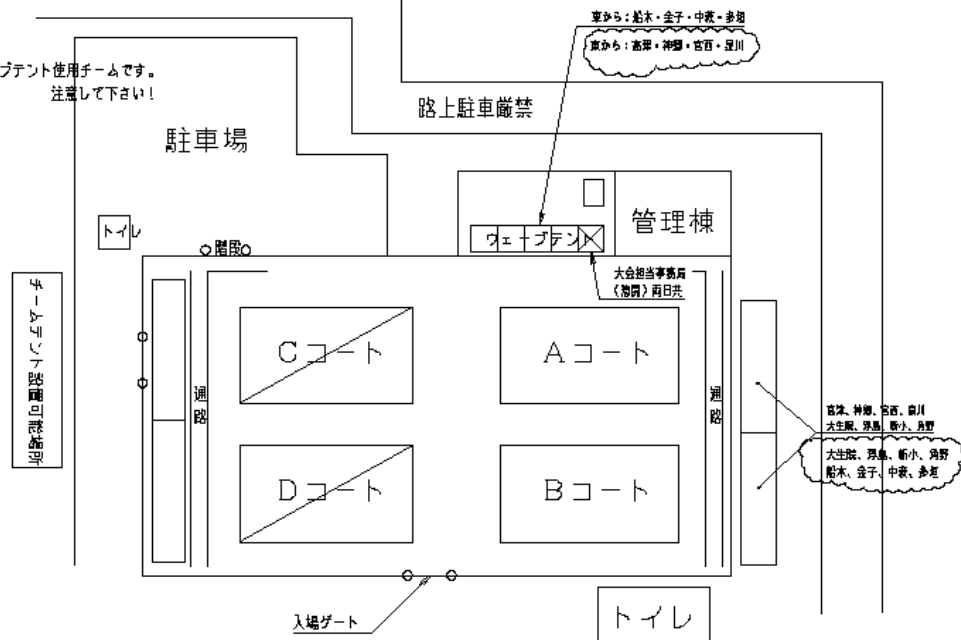

印内部は2日目のウェアフット使用チームです。
注意して下さい！

東から：基本・金子・中夜・多摩
南から：高野・神野・宮西・足川

宮西、神野、宮西、足川
大生院、羽鳥、野小、角野
船木、金子、中夜、多摩

各チーム待機場所
以上、宜しくお願い致します。(事務局 榎山)

喫煙は所定の場所以外は場内禁煙・火気厳禁！

第48回 市民体育祭 平成29年10月28・29日