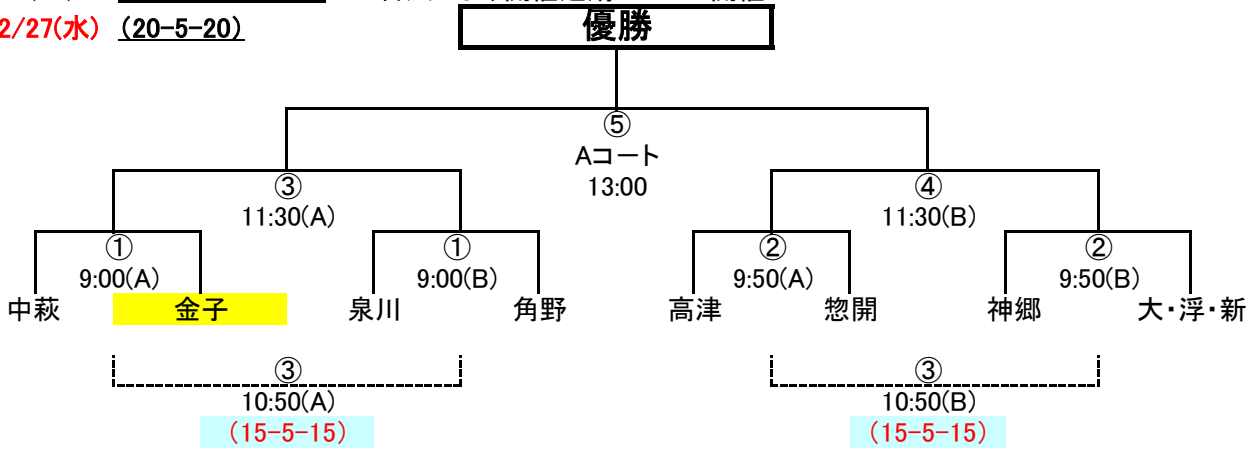

<Cブロック>

惣開

- 9 惣開
- 10 泉川
- 11 神郷(復活)

<Dブロック>

勝ち点3、同点の場合PK(3名をする)勝ち点2、負け点1
順位決定方法→ 1.勝ち点 2.直接対戦結果 3.得失点差 4.総得点 5.PK3名
※(Aブロック、4位、5位が勝ち点と同じで、直接の対戦のなかった場合はPKにて順位を決定する。)
予選リーグ終了後、2日目決勝・フレンドリーマッチの抽選を実施する。
大会本部にて抽選 (主将 or 責任者可)

10/29(日) 順位トーナメント 台風により開催延期⇒12/27開催
⇒12/27(水) (20-5-20)

試合時間 ・20-5-20
・15-5-15 <フレンドリー戦・PK無し>
(同点の場合はPK戦<3名>にて順位を決定する。)
注、決勝のみ延長(5分ハーフ)を行います。