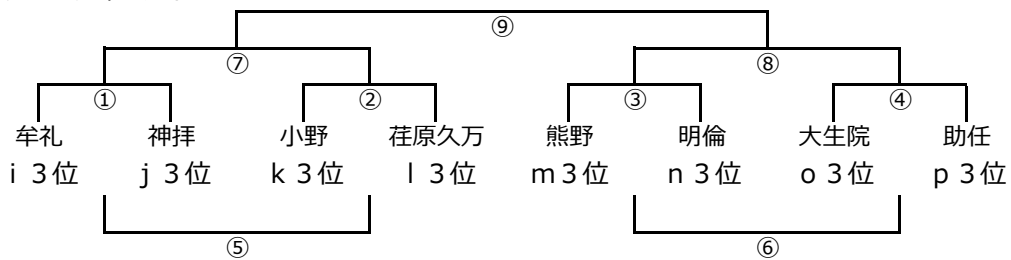

## 長友カップ 2日目組み合わせ表 (3位グループ)

3位グループ  
グリーンフィールドA

会場長 金子

	時間	チーム名	3	チーム名	審判
①	9:30~	石井東	-	西条	三芳
		a3位	PK	b3位	c3位
②	10:10~	三芳	-	金子	石井東
		c3位	PK	d3位	a3位
③	10:50~	久枝	-	須崎	金子
		e3位	PK	f3位	d3位
④	11:30~	Jonan	-	大洲	久枝
		g3位	PK	h3位	e3位
⑤	12:10~	①負	-	②負	Jonan
⑥	12:50~		-		西条
			PK		b3位
⑦	13:30~		-		須崎
			PK		f3位
⑧	14:10~		-		⑦負
			PK		
⑨	15:10~	⑦勝	-	⑧勝	⑧負
			PK		

3位グループ  
グリーンフィールドB

会場長 大生院

	時間	チーム名	結果	チーム名	審判
①	9:30~	牟礼	-	神拝	小野
		i3位	PK	j3位	k3位
②	10:10~	小野	-	荏原久万	牟礼
		k3位	PK	l3位	i3位
③	10:50~	熊野	-	明倫	荏原久万
		m3位	PK	n3位	l3位
④	11:30~	大生院	-	助任	熊野
		o3位	PK	p3位	m3位
⑤	12:10~	①負	-	②負	大生院
⑥	12:50~		-		神拝
			PK		j3位
⑦	13:30~		-		明倫
			PK		n3位
⑧	14:10~		-		⑦負
			PK		
⑨	15:10~	⑦勝	-	⑧勝	⑧負
			PK		