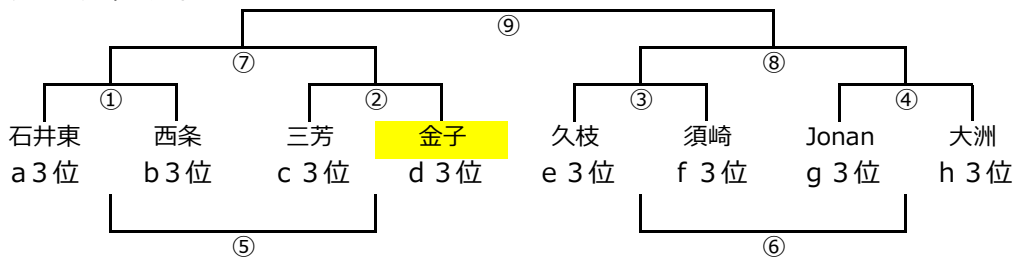

## 長友カップ 2日目組み合わせ表 (3位グループ)

3位グループ  
グリーンフィールドA

会場長 金子

	時間	チーム名	3	チーム名	審判
①	9:30~	石井東	-	西条	三芳
		a3位	PK	b3位	c3位
②	10:10~	三芳	-	金子	石井東
		c3位	PK	d3位	a3位
③	10:50~	久枝	-	須崎	金子
		e3位	PK	f3位	d3位
④	11:30~	Jonan	-	大洲	久枝
		g3位	PK	h3位	e3位
⑤	12:10~	①負	-	②負	Jonan
⑥	12:50~		-		西条
			PK		b3位
⑦	13:30~		-		須崎
			PK		f3位
⑧	14:10~		-		⑦負
			PK		
⑨	15:10~	⑦勝	-	⑧勝	⑧負
			PK		

3位グループ  
グリーンフィールドB

会場長 大生院

	時間	チーム名	結果	チーム名	審判
①	9:30~	牟礼	-	神拝	小野
		i3位	PK	j3位	k3位
②	10:10~	小野	-	荏原久万	牟礼
		k3位	PK	l3位	i3位
③	10:50~	熊野	-	明倫	荏原久万
		m3位	PK	n3位	l3位
④	11:30~	大生院	-	助任	熊野
		o3位	PK	p3位	m3位
⑤	12:10~	①負	-	②負	大生院
⑥	12:50~		-		神拝
			PK		j3位
⑦	13:30~		-		明倫
			PK		n3位
⑧	14:10~		-		⑦負
			PK		
⑨	15:10~	⑦勝	-	⑧勝	⑧負
			PK		