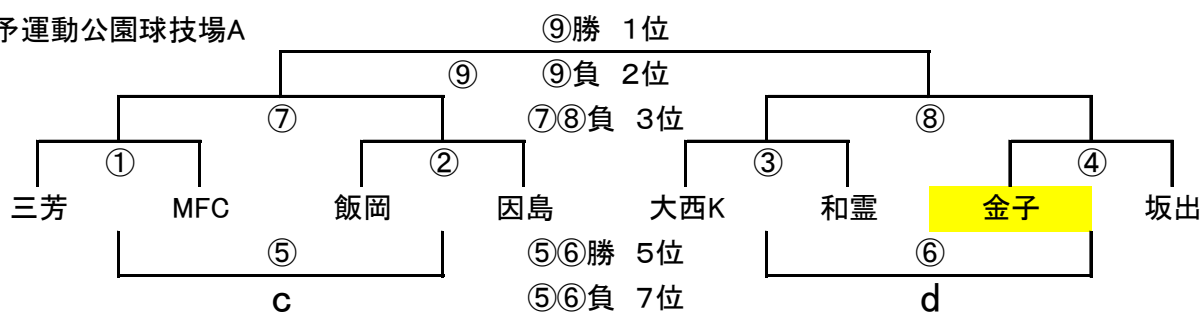

長友カップ1日目組み合わせ表

Aグループ

今治大新田グラウンド

会場長 今治南

	時間	チーム名	結果	チーム名	審判
①	9:30~	今治南	—	石井東	神郷
②	10:10~	神郷	—	石井	今治南
③	10:50~	豊岡	—	帝人	石井
④	11:30~	西条	—	バリエンテ	豊岡
⑤	12:10~	①負	—	②負	西条
⑥	12:50~	③負	—	④負	石井東
⑦	13:30~	①勝	—	②勝	帝人
⑧	14:10~	③勝	—	④勝	⑦負
⑨	15:10~	⑦勝	—	⑧勝	⑧負

Bグループ

東予運動公園球技場A

会場長 三芳

	時間	チーム名	結果	チーム名	審判
①	9:00~	三芳	—	MFC	飯岡
②	9:40~	飯岡	—	因島	三芳
③	10:20~	大西K	—	和霊	因島
	11:10~	開会式			
④	11:50~	金子	—	坂出	大西K
⑤	12:30~	①負	—	②負	金子
⑥	13:10~	③負	—	④負	MFC
⑦	13:50~	①勝	—	②勝	和霊
⑧	14:30~	③勝	—	④勝	⑦負
⑨	15:30~	⑦勝	—	⑧勝	⑧負