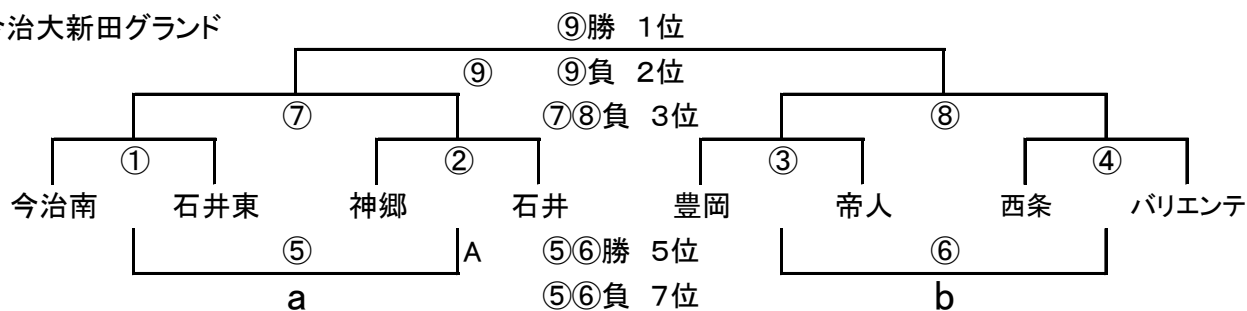

長友カップ1日目組み合わせ表

Aグループ

今治大新田グラウンド

会場長 今治南

	時間	チーム名	結果	チーム名	審判
①	9:30~	今治南	—	石井東	神郷
②	10:10~	神郷	—	石井	今治南
③	10:50~	豊岡	—	帝人	石井
④	11:30~	西条	—	バリエンテ	豊岡
⑤	12:10~	①負	—	②負	西条
⑥	12:50~	③負	—	④負	石井東
⑦	13:30~	①勝	—	②勝	帝人
⑧	14:10~	③勝	—	④勝	⑦負
⑨	15:10~	⑦勝	—	⑧勝	⑧負

Bグループ

東予運動公園球技場A

会場長 三芳

	時間	チーム名	結果	チーム名	審判
①	9:00~	三芳	—	MFC	飯岡
②	9:40~	飯岡	—	因島	三芳
③	10:20~	大西K	—	和霊	因島
	11:10~	開会式			
④	11:50~	金子	—	坂出	大西K
⑤	12:30~	①負	—	②負	金子
⑥	13:10~	③負	—	④負	MFC
⑦	13:50~	①勝	—	②勝	和霊
⑧	14:30~	③勝	—	④勝	⑦負
⑨	15:30~	⑦勝	—	⑧勝	⑧負