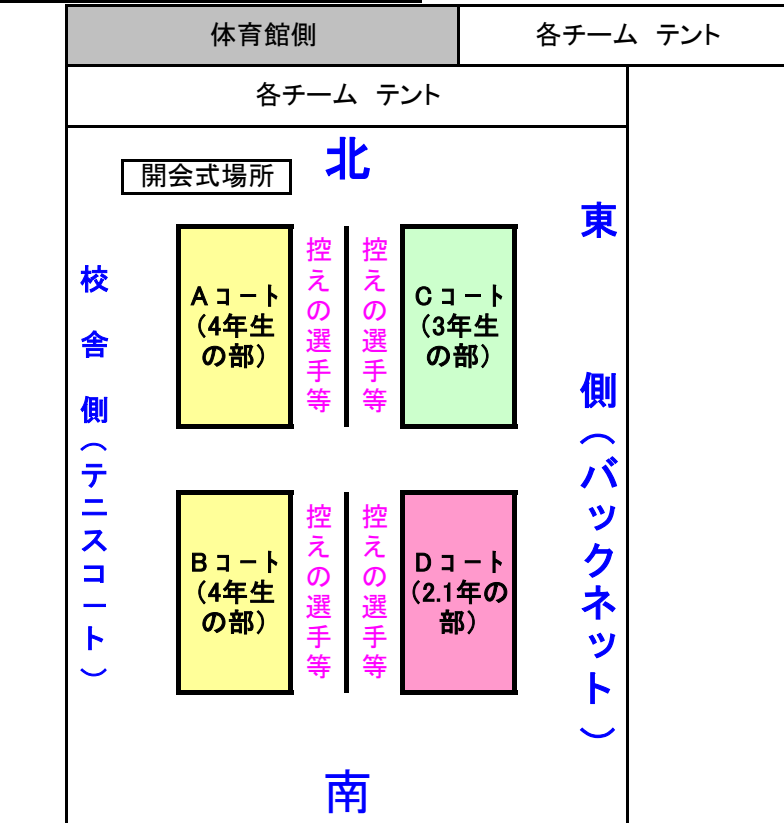

No.	時刻	Aコート<4年生の部>	Bコート<4年生の部>	Cコート<3年生の部>	Dコート<2・1年生の部>	
1	9:30 ~ 9:55	神郷 - 角野A	金子 - 高津	中萩 - 高津	中萩 - 金子	
2	10:00 ~ 10:25	多・垣 - 船木	大生院B - 中萩	泉川 - 神郷A	大生院A - 宮・惣	
3	10:30 ~ 10:55	角野A - 大生院A	高津 - 角野B	中萩 - 泉川	中萩 - 大生院A	
4	11:00 ~ 11:25	船木 - 宮・惣	中萩 - 泉川	高津 - 神郷A	金子 - 宮・惣	
5	11:30 ~ 11:55	神郷 - 大生院A	金子 - 角野B			
6	12:00 ~ 12:25	多・垣 - 宮・惣	大生院B - 泉川			
7	13:00 ~ 13:25	時間調整（昼休み休憩）				
8	13:30 ~ 13:55	A3位 - B3位	C3位 - D3位	多・垣 - 金子	角野 - 神郷	
9	14:00 ~ 14:25	A2位 - B2位	C2位 - D2位	神郷B - 宮・惣	船木 - 大生院B	
10	14:30 ~ 14:55	A1位 - B1位	C1位 - D1位	多・垣 - 神郷B	角野 - 船木	
11	15:00 ~ 15:25			金子 - 宮・惣	神郷 - 大生院B	

開会式：9:15～ Aコート付近（選手集合）

全チーム開会式に集合下さい！（午後～試合のチームは開会式参加は構いません）

全ての試合進行は高専学生さんの指示に従ってください。

<参加チーム>

	チーム名
4年	神郷
4年	多喜浜垣生
4年	船木
4年	宮惣
4年	金子
4年	角野A
4年	角野B
4年	中萩
4年	大生院A
4年	大生院B
4年	泉川
4年	高津
3年	神郷A
3年	神郷B
3年	多喜浜垣生
3年	宮惣
3年	金子
3年	中萩
3年	泉川
3年	高津
3年	神郷
2.1年	船木
2.1年	宮惣
2.1年	金子
2.1年	角野
2.1年	中萩
2.1年	大生院A
2.1年	大生院B

- 1 試合は7人制(GK含む)で行います。選手交代は自由な交代(審判に確認無し)回数無制限  
コートの大きさ 50x30、センターサークル8m、ペナルティーサークル7m、オフサイド・キックオフゴールなし。
- 2 試合時間は24分です。
- 3 審判は、主審のみ。(高専学生さんが審判進行してくれます)
- 4 悪天候の場合は7時迄に試合の有無を掲示板に掲載します。
- 5 試合時間は厳守でお願いいたします。
- 6 会場の清潔保持にご協力お願い致します。校内禁煙です。