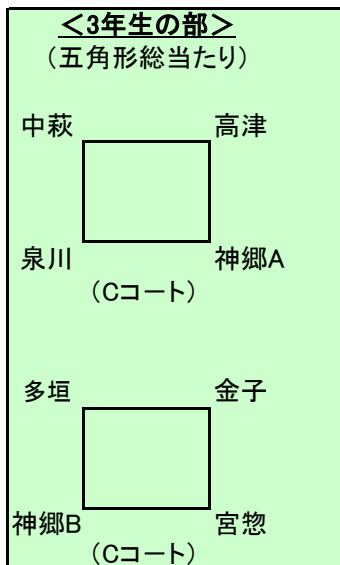

No.	時刻	Aコート<4年生の部>	Bコート<4年生の部>	Cコート<3年生の部>	Dコート<2・1年生の部>	
1	9:30 ~ 9:55	神郷 - 角野A	金子 - 高津	中萩 - 高津	中萩 - 金子	
2	10:00 ~ 10:25	多・垣 - 船木	大生院B - 中萩	泉川 - 神郷A	大生院A - 宮・惣	
3	10:30 ~ 10:55	角野A - 大生院A	高津 - 角野B	中萩 - 泉川	中萩 - 大生院A	
4	11:00 ~ 11:25	船木 - 宮・惣	中萩 - 泉川	高津 - 神郷A	金子 - 宮・惣	
5	11:30 ~ 11:55	神郷 - 大生院A	金子 - 角野B			
6	12:00 ~ 12:25	多・垣 - 宮・惣	大生院B - 泉川			
7	13:00 ~ 13:25	時間調整（昼休み休憩）				
8	13:30 ~ 13:55	A3位 - B3位	C3位 - D3位	多・垣 - 金子	角野 - 神郷	
9	14:00 ~ 14:25	A2位 - B2位	C2位 - D2位	神郷B - 宮・惣	船木 - 大生院B	
10	14:30 ~ 14:55	A1位 - B1位	C1位 - D1位	多・垣 - 神郷B	角野 - 船木	
11	15:00 ~ 15:25			金子 - 宮・惣	神郷 - 大生院B	

開会式：9:15～ Aコート付近（選手集合）

全チーム開会式に集合下さい！（午後～試合のチームは開会式参加は構いません）

全ての試合進行は高専学生さんの指示に従ってください。

<参加チーム>

	チーム名
4年	神郷
4年	多喜浜垣生
4年	船木
4年	宮惣
4年	金子
4年	角野A
4年	角野B
4年	中萩
4年	大生院A
4年	大生院B
4年	泉川
4年	高津
3年	神郷A
3年	神郷B
3年	多喜浜垣生
3年	宮惣
3年	金子
3年	中萩
3年	泉川
3年	高津
3年	神郷
2.1年	船木
2.1年	宮惣
2.1年	金子
2.1年	角野
2.1年	中萩
2.1年	大生院A
2.1年	大生院B

1. 1 試合は7人制(GK含む)で行います。選手交代は自由な交代(審判に確認無し)回数無制限
   コートの大きさ 50x30、センターサークル8m、ペナルティーサークル7m、オフサイド・キックオフゴールなし。
2. 2 試合時間は24分です。
3. 3 審判は、主審のみ。(高専学生さんが審判進行してくれます)
4. 4 悪天候の場合は7時迄に試合の有無を掲示板に掲載します。
5. 5 試合時間は厳守でお願いいたします。
6. 6 会場の清潔保持にご協力お願い致します。校内禁煙です。