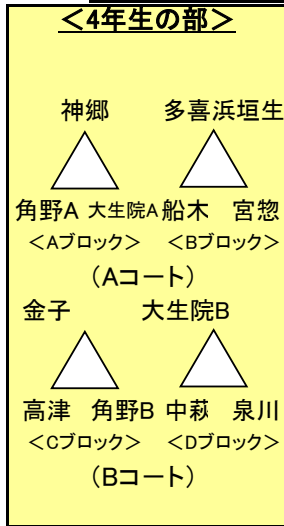

No.	時刻	Aコート<4年生の部>	Bコート<4年生の部>	Cコート<3年生の部>	Dコート<2・1年生の部>	
1	9:30 ~ 9:55	神郷 - 角野A	金子 - 高津	中萩 - 高津	中萩 - 金子	
2	10:00 ~ 10:25	多・垣 - 船木	大生院B - 中萩	泉川 - 神郷A	大生院A - 宮・惣	
3	10:30 ~ 10:55	角野A - 大生院A	高津 - 角野B	中萩 - 泉川	中萩 - 大生院A	
4	11:00 ~ 11:25	船木 - 宮・惣	中萩 - 泉川	高津 - 神郷A	金子 - 宮・惣	
5	11:30 ~ 11:55	神郷 - 大生院A	金子 - 角野B			
6	12:00 ~ 12:25	多・垣 - 宮・惣	大生院B - 泉川			
7	13:00 ~ 13:25	時間調整（昼休み休憩）				
8	13:30 ~ 13:55	A3位 - B3位	C3位 - D3位	多・垣 - 金子	角野 - 神郷	
9	14:00 ~ 14:25	A2位 - B2位	C2位 - D2位	神郷B - 宮・惣	船木 - 大生院B	
10	14:30 ~ 14:55	A1位 - B1位	C1位 - D1位	多・垣 - 神郷B	角野 - 船木	
11	15:00 ~ 15:25			金子 - 宮・惣	神郷 - 大生院B	

開会式：9:15～ Aコート付近（選手集合）

全チーム開会式に集合下さい！（午後～試合のチームは開会式参加は構いません）

全ての試合進行は高専学生さんの指示に従ってください。

<参加チーム>

	チーム名
4年	神郷
4年	多喜浜垣生
4年	船木
4年	宮惣
4年	金子
4年	角野A
4年	角野B
4年	中萩
4年	大生院A
4年	大生院B
4年	泉川
4年	高津
3年	神郷A
3年	神郷B
3年	多喜浜垣生
3年	宮惣
3年	金子
3年	中萩
3年	泉川
3年	高津
3年	神郷
2.1年	船木
2.1年	宮惣
2.1年	金子
2.1年	角野
2.1年	中萩
2.1年	大生院A
2.1年	大生院B

1. 1 試合は7人制(GK含む)で行います。選手交代は自由な交代(審判に確認無し)回数無制限
   コートの大きさ 50x30、センターサークル8m、ペナルティーサークル7m、オフサイド・キックオフゴールなし。
2. 2 試合時間は24分です。
3. 3 審判は、主審のみ。(高専学生さんが審判進行してくれます)
4. 4 悪天候の場合は7時迄に試合の有無を掲示板に掲載します。
5. 5 試合時間は厳守でお願いいたします。
6. 6 会場の清潔保持にご協力お願い致します。校内禁煙です。