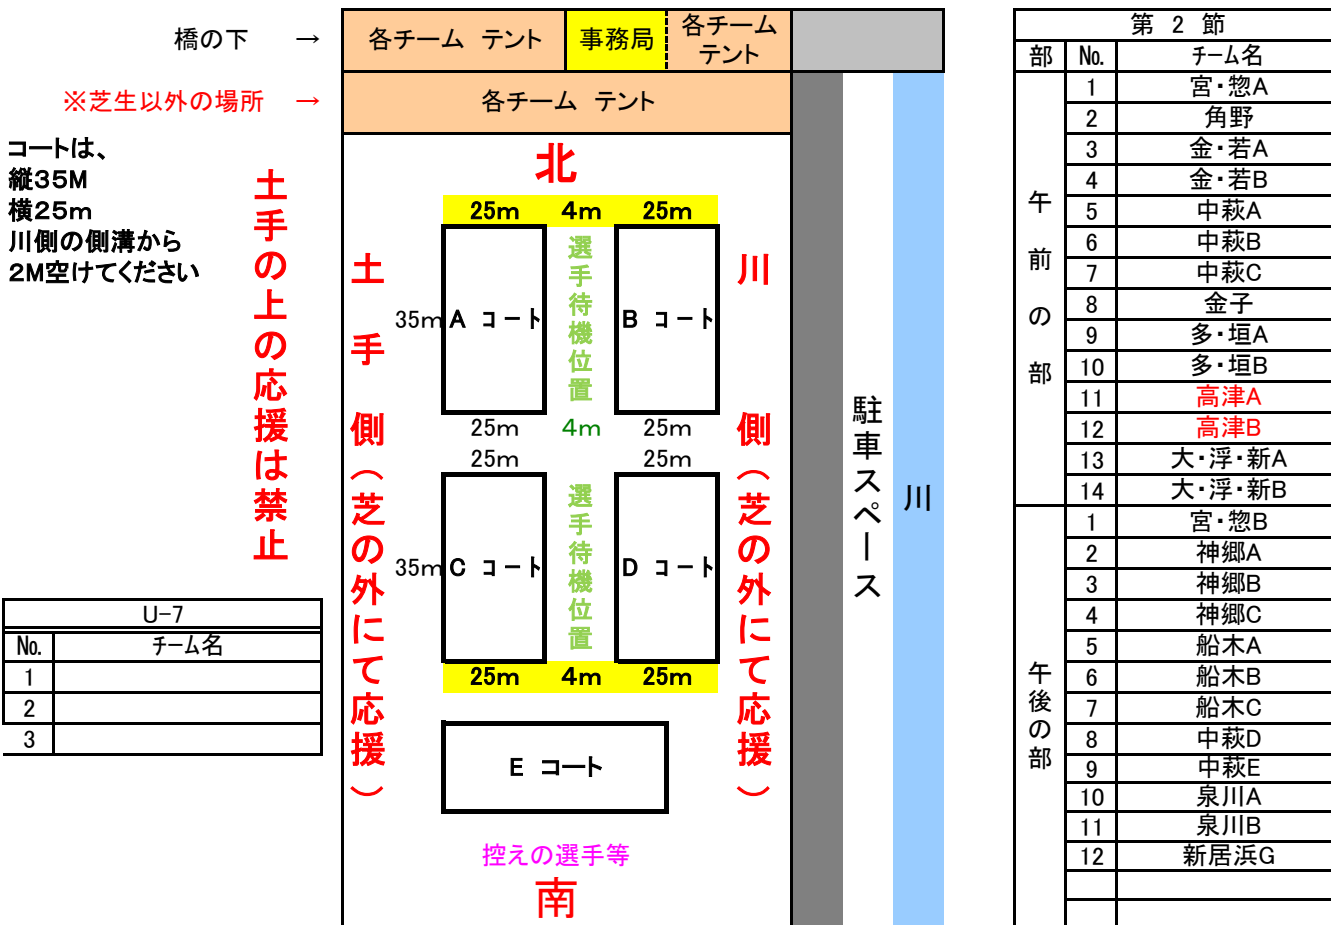

平成28年度 Dリーグ(3年生以下)
第2節 10月8日(日) 小雨決行
場所: 河川敷Bコート(芝生コート)

※天候が曖昧な際、7時にジュニア指導部掲示板にてご案内いたします。

No.	時刻	A	B	C	D	E (U-7)
1	9:00 ~ 9:20	高津A - 多・垣A	角野 - 多・垣B	中萩A - 宮惣A	金子 - 金・若A	
2	9:30 ~ 9:50	大・浮・新A - 金・若B	大・浮・新B - 中萩B	中萩C - 宮惣A	高津B - 多・垣A	
3	10:00 ~ 10:20	高津A - 金・若A	金子 - 多・垣B	中萩A - 角野	高津B - 大・浮・新A	
4	10:30 ~ 10:50	中萩C - 角野	金・若B - 多・垣A	大・浮・新A - 中萩B	大・浮・新B - 金子	
5	11:00 ~ 11:20	中萩C - 金・若A	宮・惣A - 高津B	-	-	
6	11:30 ~ 11:50	大・浮・新A - 中萩A	大・浮・新B - 中萩B	多・垣B - 金・若B	高津A - 角野	
7	13:30 ~ 13:50	船木A - 中萩D	船木B - 中萩E	神郷A - 泉川A	神郷B - 新居浜G	
8	14:00 ~ 14:20	船木C - 宮惣B	泉川B - 神郷C	-	神郷B - 船木B	
9	14:30 ~ 14:50	神郷A - 中萩E	中萩D - 泉川A	船木A - 泉川B	-	
10	15:00 ~ 15:20	神郷C - 中萩E	中萩D - 神郷B	宮惣B - 船木B	神郷A - 船木C	
11	15:30 ~ 15:50	船木A - 宮惣B	船木B - 泉川B	船木C - 新居浜G	神郷C - 泉川A	
12						

コートの空いている所は試合をしていないチームで利用して下さい。

- コート設営(8時から)
- スコアカード(事務局まで)
- スコアカード(午後の部の結果を事務局までメール)
- ネットを南中横倉庫まで

- * 今節より午前・午後の部にて試合を実施します。
- 6試合目 右側のチームはスコアカードを事務局まで。
- 午後の部 最終試合左側のチームは午後の部の結果を事務局までメール。
- 午後の部 最終試合右側のチームはネットを南中横倉庫まで返却。

- ※ 注意事項
- 1 試合は5人制で行います。
 - 2 試合時間は20分です。途中、給水タイムを2分前後とって下さい。(例 9分-2分-9分 *時計を止めずをお願いします)
 - 3 審判は主審のみで正装のこと。(相互審判: 前半-右側、後半-左側)
 - 4 悪天候の場合は7時に試合の有無を決定します。指導部掲示板にてご確認下さい。
 - 5 各グラウンド第1試合目左側チーム:コート設営(※マーカーにて)、右側チーム:審判カード(事務局まで)お願いします。
 - 6 スコアカードは事務局(大生院)にて用意しています。最終試合の左側のチームが試合結果(午後の部のみ)を事務局までメールして下さい。
 - 7 試合時間は厳守でお願いいたします。
 - 8 ベンチは芝生の上には置かないようにして下さい。
 - 9 応援は川側にてお願いいたします。ただし、ゴールの後ろは除きます。
 - 10 河川敷Aコートの前には、車の駐車はご遠慮下さい。(なるべく乗り合わせでお願いします)
 - 11 何か不明な点・確認事項がありましたら、当日は事務局(大生院)までお願いします。