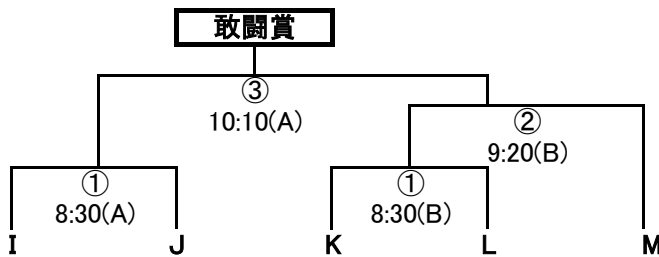

7/30(日)

**順位トーナメント**

(15-5-15)

<夏場に付き時間短縮>

**敢闘賞トーナメント**

(15-5-15)

試合時間 ・15-5-15 <順位トーナメント>  
 ・15-5-15 <敢闘賞トーナメント>  
 (同点の場合はPK戦<3名>にて勝敗を決定する。)  
 注・決勝のみ延長(5分ハーフ)を行います。(敢闘賞は延長は無し)