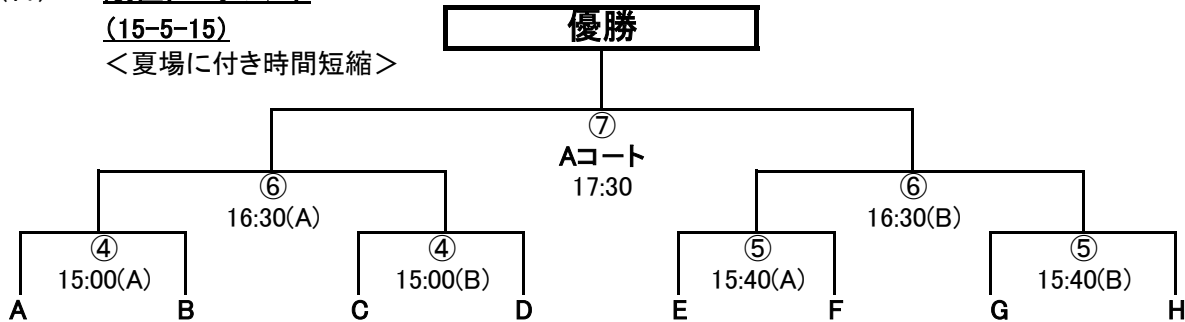

- 7 船木
- 8 金子
- 9 大生院・浮島・新小

- 10 中萩
- 11 惣開
- 12 角野
- 13 神郷

<Aブロック>

<Bブロック>

<Cブロック>

<Dブロック>

同点の場合はPK(3名をする)勝ち点2、負け点1

予選リーグ終了後、2日目決勝・敢闘賞トーナメントの抽選を実施する。  
大会本部にて抽選 (主将 or 責任者可)

7/30(日)

**順位トーナメント**

(15-5-15)

<夏場に付き時間短縮>

**敢闘賞トーナメント**

(15-5-15)

試合時間 ・15-5-15 <順位トーナメント>  
 ・15-5-15 <敢闘賞トーナメント>  
 (同点の場合はPK戦<3名>にて勝敗を決定する。)  
 注・決勝のみ延長(5分ハーフ)を行います。(敢闘賞は延長は無し)