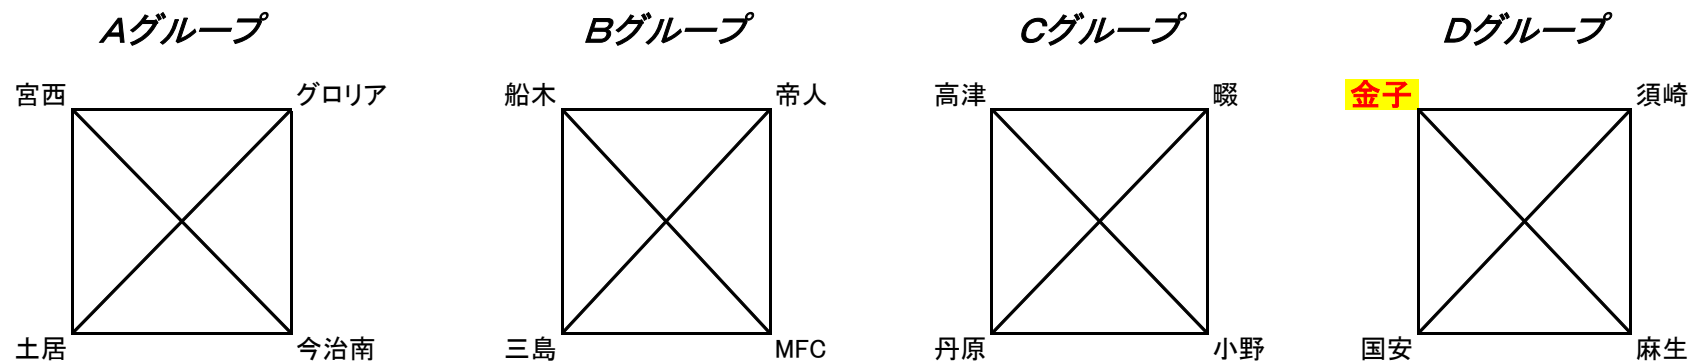

第1日目(3月25日)

予選リーグブロック表

番号	時間	Aコート	Bコート	Cコート
1	9:00~9:35	高津 - 丹原	グロリア - 今治南	宮西 - 土居
2	9:40~10:15	船木 - 三島	帝人 - MFC	金子 - 国安
3	10:20~10:55	躰 - 小野	須崎 - 麻生	宮西 - グロリア
4	11:00~11:35	船木 - 帝人	三島 - MFC	土居 - 今治南
5	11:40~12:15	高津 - 躰	金子 - 須崎	丹原 - 小野
6	12:20~12:55	国安 - 麻生	土居 - グロリア	船木 - MFC
7	13:00~13:35	高津 - 小野	宮西 - 今治南	躰 - 丹原
8	13:40~14:15	帝人 - 三島	須崎 - 国安	金子 - 麻生

*審判は相互とする(前半:左チーム 後半:右チーム)